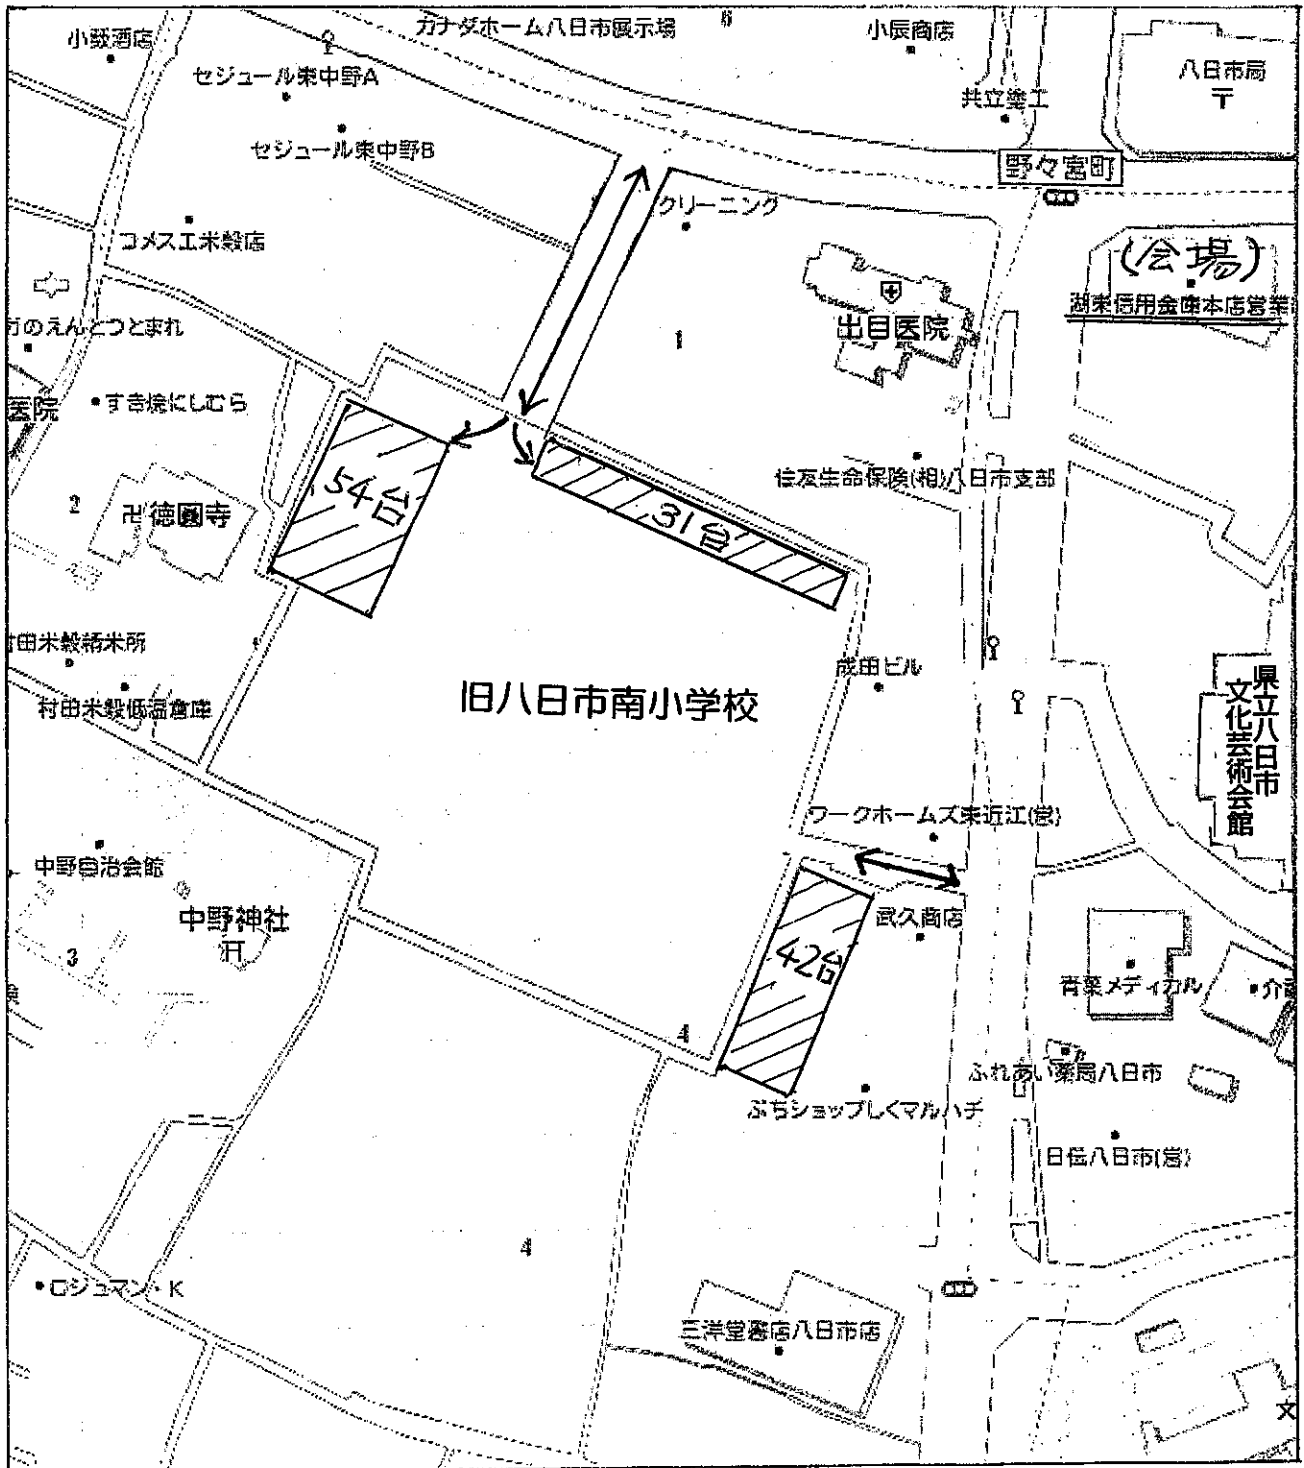

駐 車 場 図 面

駐車場の出入り口は、旧八日市南小学校正面玄関側（R421）と、八日市文芸会館側（武久商店横）に分かれます。それぞれの駐車場は行き来できません。