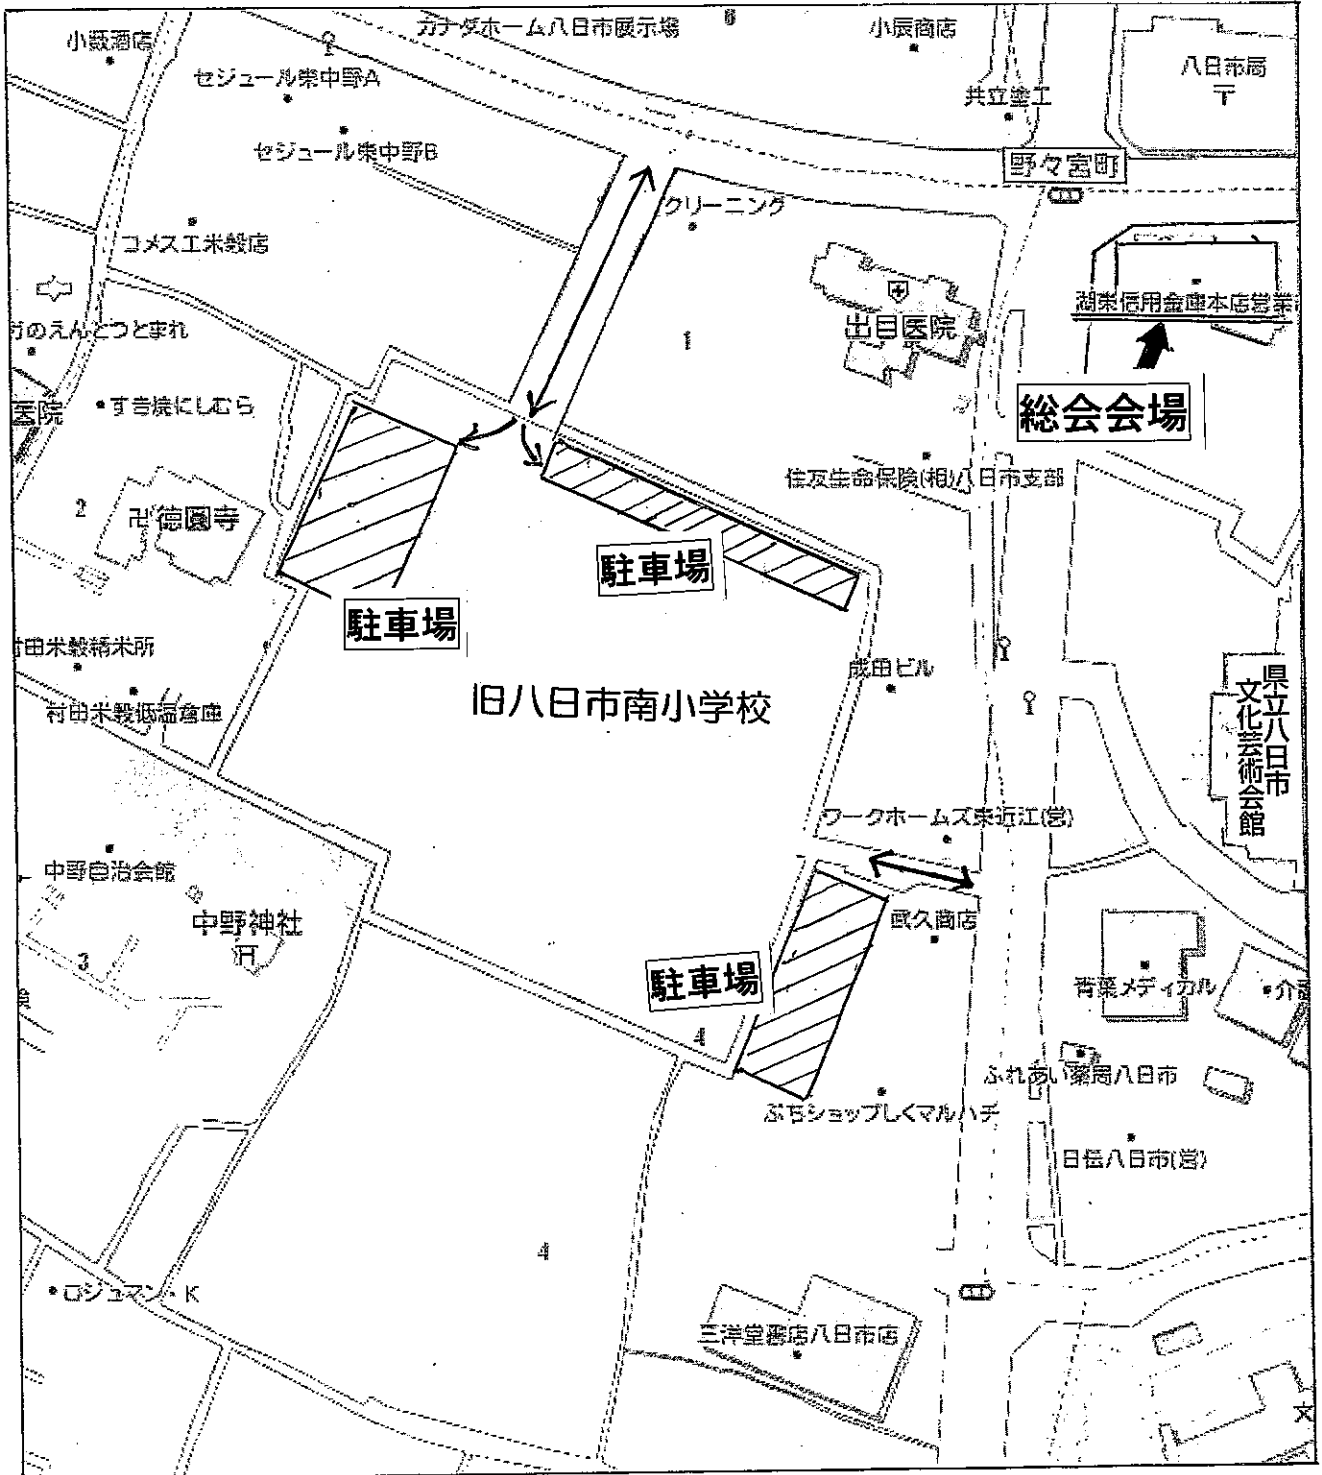

駐車場図面

駐車場の出入り口は、旧八日市南小学校正面玄関側（R421）と、八日市文芸会館側（武久商店横）に分かれます。それぞれの駐車場は行き来できません。